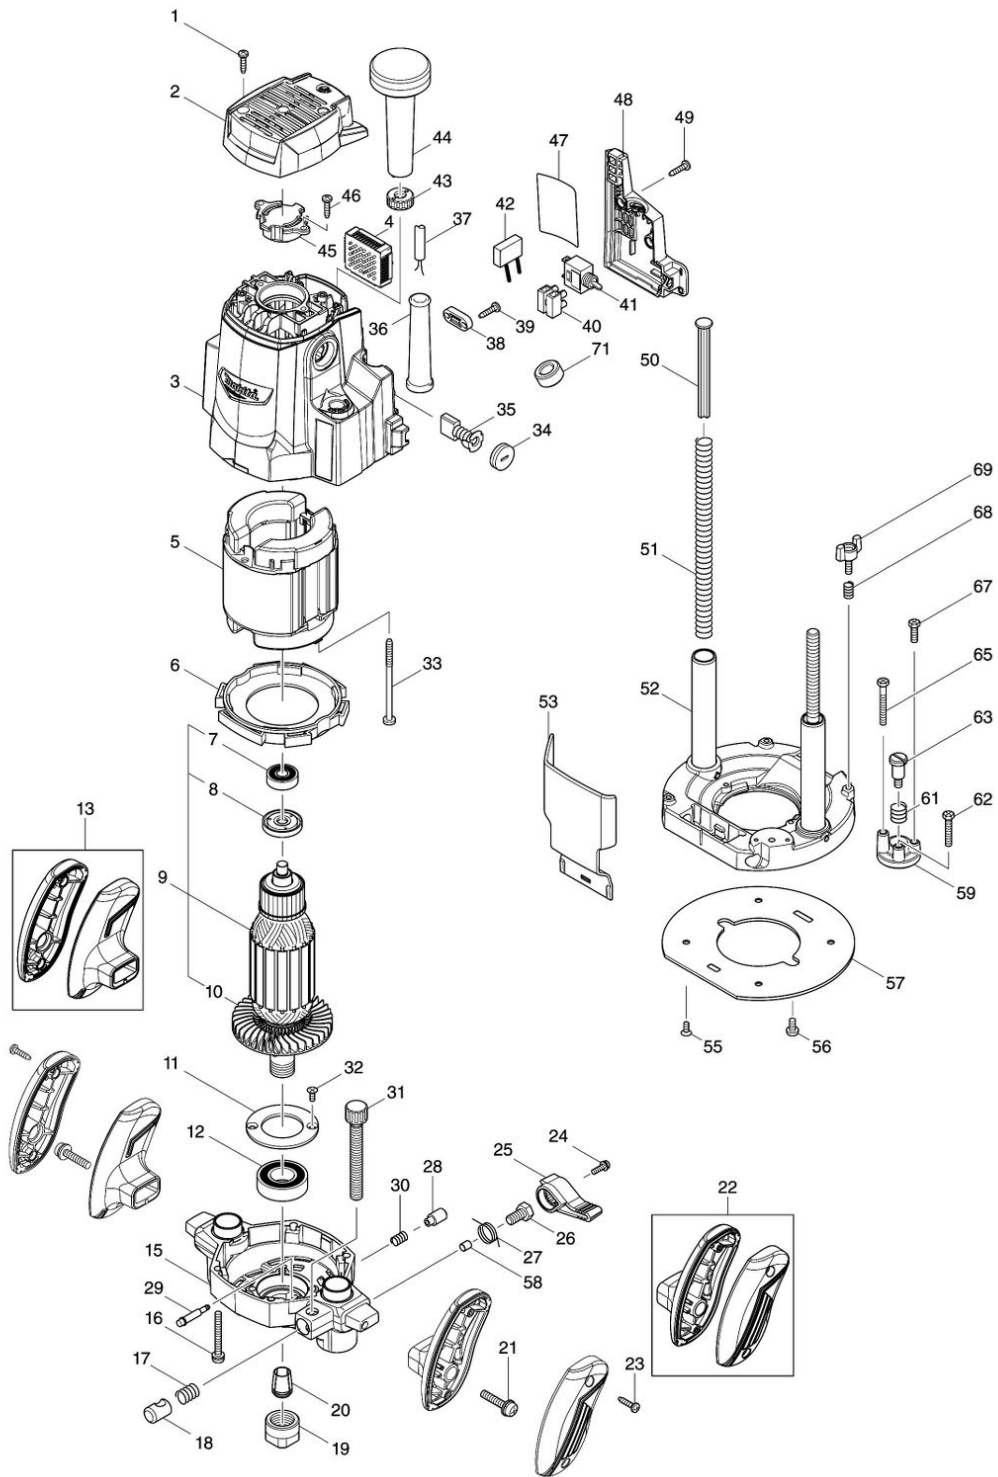

Partdrawing for M3602 - Bovenfrees

Model No.M3602 ROUTER

Nr.	Part nr.	Name
001	266326-2	Tap Schroef 4X18mm P
002	413B12-0	Afdekkap M3602
003	141F96-9	Motorhuis M3602
003C10	643564-7	Koolborstelhouder Mt903
003C20	816811-1	Schaalverdelingslabel M3600
004	620H00-8	Controller M3602
005	594784-5	Veld Assy HM3602
005C10	654451-5	Statorveer Mt242 A
005C20	654486-6	Klembus M3600
006	418486-8	Tussenplaat M3600
007	211381-9	Kogellager 629ZZ P
008	681666-1	Isoleerring Uc35/40/4530A A
009	517884-4	Anker 240V M3600
010	240069-4	Waaier 83 M3600
011	285711-0	Lagerborging 50 M3600
012	211335-6	Kogellager 6004ZZ M3600
013	187512-1	Handgreep L M3600
015	141868-6	Motorsteun M3600
016	911268-2	Schroef 5X45
017	233397-4	Drukveer 11 M3600
018	324424-9	Moer M3600
019	763629-0	Spanmoer Bovenfrees
020	763628-2	Spantang 12mm bovenfrees
021	911353-1	Schroef 6X30 P
022	187515-5	Handgreep R M3600
023	266326-2	Tap Schroef 4X18mm P
024	265099-4	Schroef M4X14Mm 9554Nb
025	454033-1	Blokkeerknop M3600
026	266335-1	Stelbout M8x16mm M3600
027	231670-6	Drukveer 16 M3600
028	286270-7	Afdekkap 11 M3600
029	256482-6	Schouderpin 6 M3600
030	233396-6	Drukveer 7 M3600
031	265759-8	Vleugelschr M10x80mm M3600
032	265135-6	Verzonken Schroef M4X10
033	266328-8	Schroef 5X14Mm Mt242
034	643700-5	Koolborstelhouderdop A
035	191953-5	Koolborstel Set Cb-203 P
036	682574-9	KABELTULE 10-90 P
037	665852-2	Netsnoer 2X1.00 2.5Mtr P
038	687124-5	Klemstrip 9555Nb/Bo3711 A
039	266326-2	Tap Schroef 4X18mm P
040	654531-7	Kroonsteen Rp0910
041	651066-9	Schakelaar ST115A-TB-S1 M3600
042	645238-6	Ontstorings Condensator 9565P*
043	418484-2	Moer nyl M10 M3600